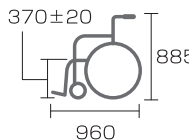

370±20

885

960