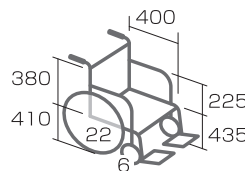

400

600

370±20

865

985

400

380
410
225
435
22
6

重量(kg)	14.5
折りたたみ 寸法	全長730(965) 全高670 全幅345

重量(kg)	12.7
折りたたみ 寸法	全長665(900) 全高695 全幅275

(mm)

お求めはお近くのニックストアもしくはニック担当者まで。

本 社

〒457-0863 名古屋南区豊3-38-7
 TEL.052-692-3330

北海道支店

〒068-0005 岩見沢市5条東10-2
 TEL.0126-24-3859

札幌営業所