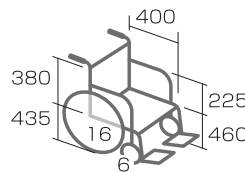

400

380
435
225
460
16
6

重量(kg)	12.7
折りたたみ 寸法	全長665(900) 全高695 全幅275

(mm)

お求めはお近くのニックストアもしくはニック担当者まで。

☐ 本 社

〒457-0863 名古屋南区豊3-38-7
TEL.052-692-3330

☐ 北海道支店

〒068-0005 岩見沢市5条東10-2
TEL.0126-24-3859

☐ 札幌営業所

〒063-0033 札幌市西区西野3条9-10-40
TEL.011-665-8877

☐ 旭川営業所

〒078-8342 旭川市東光2条4丁目2-25オフィス東光1F
TEL.0166-37-7501

☐ 関東支店

〒191-0016 日野市神明4-8-5
TEL.042-585-0059

☐ 首都圏営業部

〒157-0064 東京都世田谷区給田2-3-8
TEL.03-5314-3370

☐ 第二首都圏営業部

〒114-0002 東京都北区王子4-15-10
TEL.03-5959-4611

☐ 新潟営業所

〒950-0002 新潟市東区根室新町1-9
TEL.025-271-5579

☐ 福井営業所

〒918-8016 福井市江端町22-35
TEL.0776-38-3349

☐ 金沢出張所

〒920-8218 金沢市直江北1-46
TEL.076-237-2907

☐ 名古屋支店

〒457-0863 名古屋南区豊3-38-7
TEL.052-691-5133

☐ 尾張営業所

〒485-0033 小牧市郷中2-90-3
TEL.0568-74-3180

☐ 岐阜営業所

〒500-8234 岐阜市芋島3-6-26
TEL.058-247-8733

☐ 京都営業所

〒613-0043 久世郡御山町島田堤外22
TEL.075-632-5722

☐ 大阪営業所

〒566-0055 摂津市新在家2-29-2
TEL.06-6349-4613

☐ 大阪中央営業部

〒544-0003 大阪市生野区小路東2-6-19
TEL.06-4306-2903

☐ 福岡営業所

〒811-0201 福岡市東区三苦5-4-30
TEL.092-606-1303