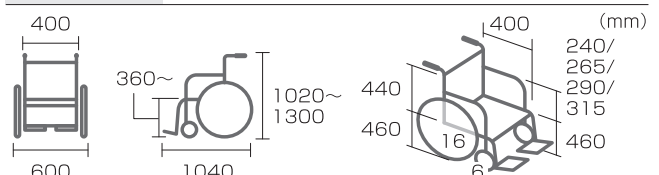

タイヤをがっちりホールド
“ロックンブレーキ”。

マルチヘッドサポートなど
人に合わせた多彩な調整機能。

足踏み連動式駐車ブレーキで
介助者の腰の負担を少なく。

…このほか、多彩な機能がもりだくさんです!!

介助型

- ティルト時:ティルト角度30°
 - マルチヘッドサポート
- 標準装備

重量(kg)	21.0
折りたたみ寸法	全長780(1020)*1 / 全高730 / 全幅355*2

*1 ()内はフット・レッグサポートを取り付けたままのサイズです。

*2 折りたたみ寸法の全幅については、ワンタッチソフトシート(背・座)を外した時のサイズです。

*オプションのMS-134、MS-135は取付不可

移乗がよりスムーズに!!
 ウイング・スイングアウトタイプの
 スタンダードモデル。

ウイング

スイングアウト

スリム

介助用
ブレーキ

背折れ
ジョイント

400

600

370±20

865

985

400

380
410
225
435
22
6

重量(kg)	14.5
折りたたみ 寸法	全長730(965) 全高670 全幅345