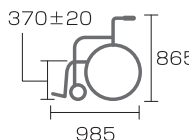

400

600

370±20

865

985

400

380
410
225
435
22
6

重量(kg)	14.5
折りたたみ 寸法	全長730(965) 全高670 全幅345